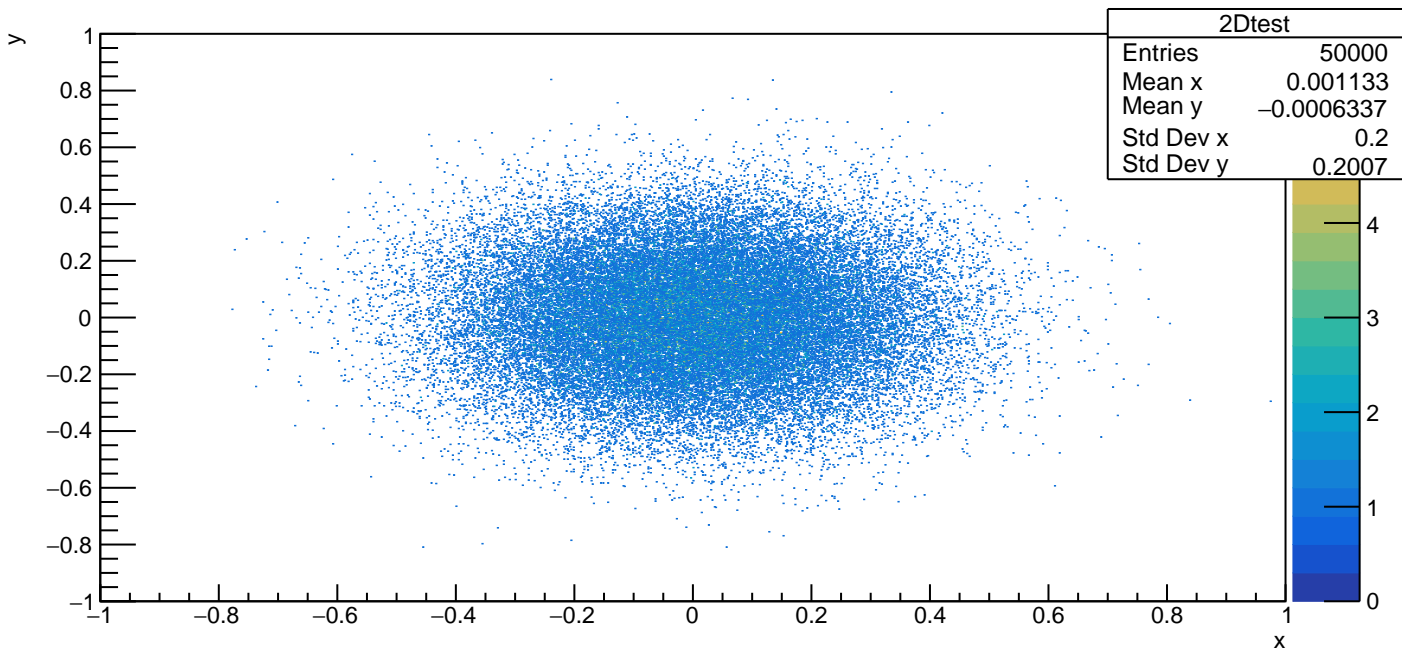

Analysis Test

testFile

Mon Dec 19 19:07:54 2016

Random Test

Random Test

Random Test

3Dtest	
Entries	50000
Mean x	0.0004701
Mean y	-0.0009892
Mean z	-0.000358
Std Dev x	0.1996
Std Dev y	0.1998
Std Dev z	0.1999

Projection of 3D to Z Axis