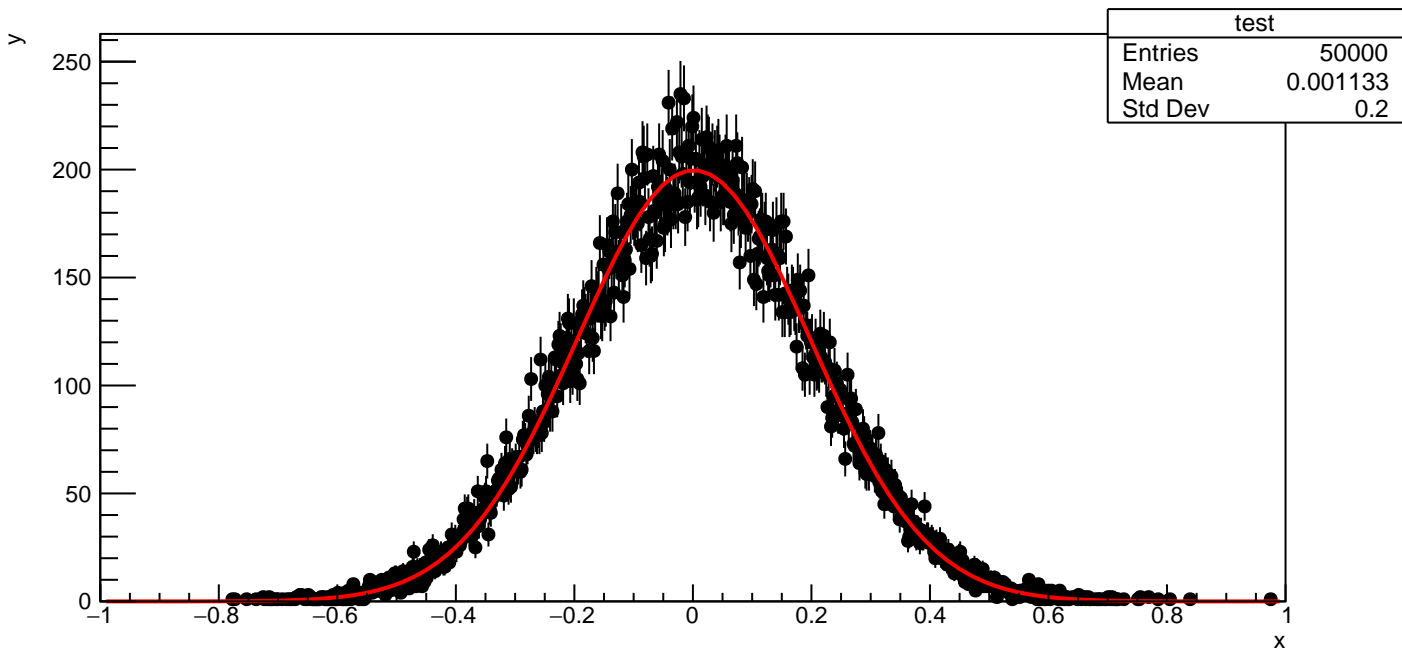

Analysis Test

testFile

Mon Dec 19 19:07:54 2016

Random Test

Random Test

Random Test

3Dtest	
Entries	50000
Mean x	0.0004701
Mean y	-0.0009892
Mean z	-0.000358
Std Dev x	0.1996
Std Dev y	0.1998
Std Dev z	0.1999

Projection of 3D to Z Axis